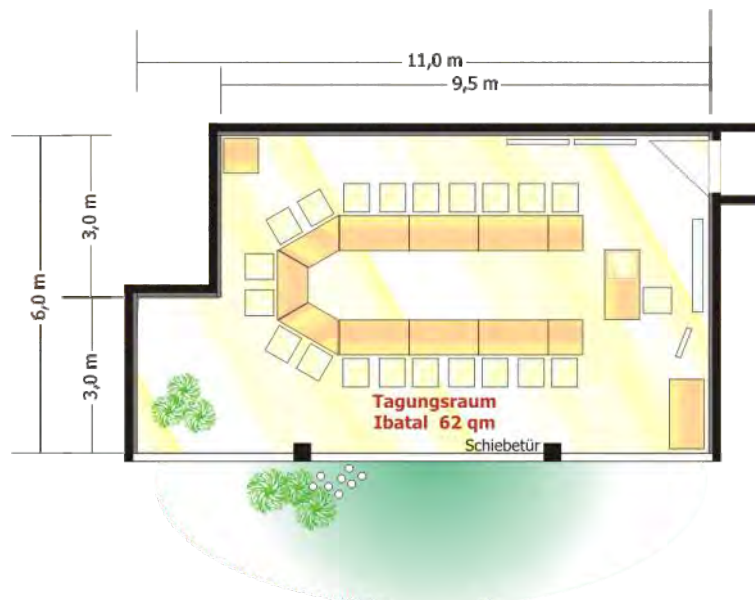

Seminarraum... **IBATAL**

Technische Daten:

Fläche:	62 qm
Länge/Breite/Höhe:	11,0 (9,5) x 6,0 x 2,7 m
U-Form:	bis 20 Personen
Parlamentarisch:	bis 25 Personen
Stuhlkreis:	bis 15 Personen
Licht:	sehr gute Tageslicht-Verhältnisse LED-Beleuchtung, stufenlos regel- und dimmbar, warmweiß bis Tageslicht-weiß, Wandfluter
Verdunklung:	Vorhang, 100 %
Strom:	23 Steckdosen (220 V)
Kommunikation:	Highspeed-Internet-Zugang über Wireless-LAN und RJ-45-Anschluss 2x TV-Anschluss

‘Neuland’ in Ausstattung und Technik,

Direkter Zugang nach draußen

Seminarraum... **IBATAL**